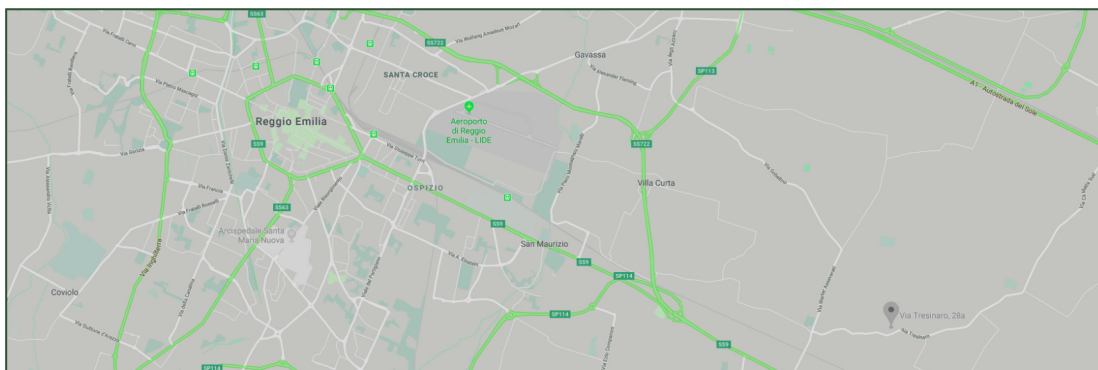

Subbuteoland

SEDE DEL TORNEO

Il torneo si disputerà a Reggio Emilia a SUBBUTEOLAND, nella nuova sede di via Tresinaro 28/B.

COME ARRIVARE

IN AUTO

Uscire dall'autostrada all'**Uscita Reggio Emilia**, poi prendere la tangenziale in direzione **Modena** fino alla fine immettendosi sulla **via Emilia**, alla prima rotonda prendere la **seconda uscita**, procedere per circa **650 mt** svoltando a sinistra su **via W. Asseverati**, giunti alla rotonda prendere la prima uscita (**via Tresinaro**) e procedere per **1,1 km** fino ad entrare presso il complesso svoltando a sinistra